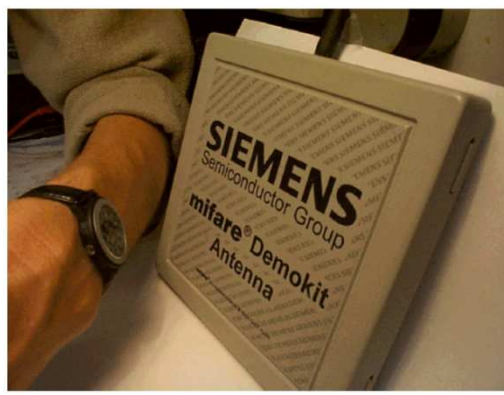

point access

EINFACHSTE HANDHABUNG

- Chipmodul wird aus dem Karten-Adapter herausgedrückt und in die Modulaufnahme der Armbanduhr hineingelegt
- Armbanduhr als Ident- oder Pay-Watch für kontaktlose Applikationen